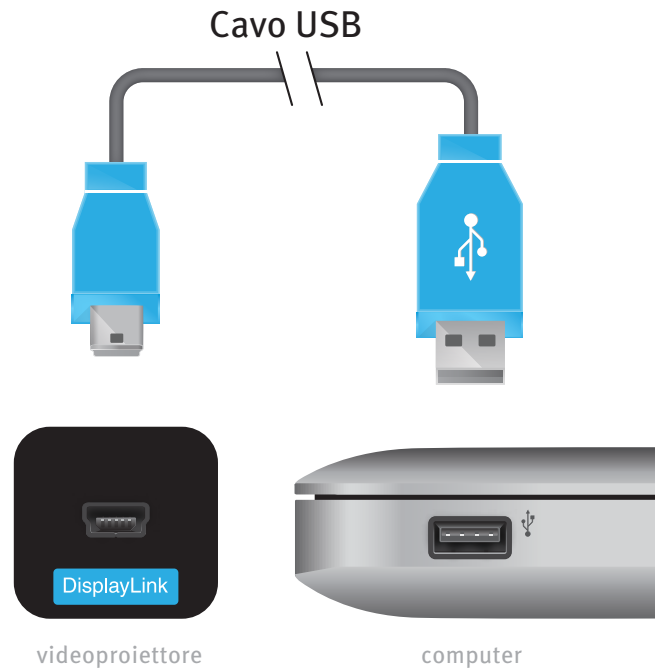

Connetti & Proietta con DisplayLink™

Senza noie, una proiezione alla velocità della luce.

Usando un semplice collegamento USB tra il vostro laptop ed il proiettore, le vostre immagini saranno istantaneamente e perfettamente proiettate sullo schermo. Nessun tasto da premere; nessun cavo VGA con cui lottare. Una volta connessi, il driver autoinstallante di DisplayLink, si configurerà automaticamente in pochi secondi. Non servono altre operazioni. Con la funzione DisplayLink InFocus si ha il grande vantaggio di una messa a punto rapida, e la possibilità di proiettare contenuti da un singolo computer su un massimo di sei proiettori. DisplayLink rende la presentazione video un gioco da ragazzi.

Basta solo Connettere & Proiettare

- Nessun tasto da premere
- Nessun ridimensionamento del video
- Nessun cavo VGA
- Nessuna perdita di segnale o disturbi, tutto in digitale (VGA è analogico)

Senza telecomando? No problem.

Più tempo a disposizione

Riducendo i tempi di preparazione avrete più tempo per la vostra presentazione!

Estrema versatilità

Dato che lo standard USB 2.0 garantisce una larghezza di banda fino a 480Mbps, DisplayLink permette di visualizzare immagini su un massimo di 6 proiettori InFocus compatibili DisplayLink da un unico laptop o PC.

- Supporta distanze fino a 100 metri.
- Certificato USB 2.0
- Utilizza un cavo standard CAT-5
- Velocità di trasmissione fino a 480Mb/s
- Non necessita di software o drivers aggiuntivi
- Non necessita di un alimentatore esterno, viene fornito in dotazione un cavo speciale che permette di prendere l'alimentazione dal vostro proiettore.
- Semplificate il vostro sistema con l'InFocus DisplayLink Extender (SP-DOUSB-EXTENDER)