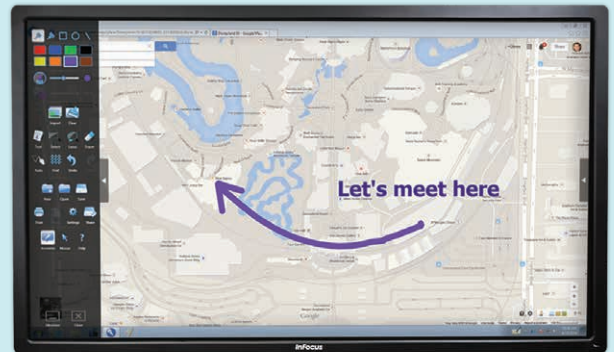

Donnez vie à votre écran avec la résolution 4K

Le modèle BigTouch 70 pouces et 85 pouces offre maintenant la résolution 4K pour des images d'une netteté et d'une précision incroyables. Maximisez l'impact de votre contenu et rendez toutes vos réunions et présentations plus captivantes, instructives et marquantes grâce au 4K.

- Un plus grand nombre de pixels améliore les détails et la profondeur pour des images d'un réalisme époustouflant.
- Rendu chromatique amélioré
- Les présentateurs tirent avantage d'images nettes et claires à courte distance.
- Le public bénéficie quant à lui d'images détaillées et vibrantes, même depuis le fond de la salle de conférence.

Le tableau blanc professionnel

Ajoutez notre application de tableau blanc BigNote pour faire de votre BigTouch le meilleur tableau blanc numérique existant.

- Grand choix d'outils de dessin, de couleurs et de formes
- S'étend pour obtenir un large fond de tableau blanc virtuel de 10 x 10
- Faites des annotations directement sur l'écran et enregistrez les modifications
- Les fichiers BigNote sont compatibles et interchangeables avec les applications du tableau blanc Mondopad

Logiciel BigNote (INS-BNOTE1) présenté sur l'image ici.

Qu'est-il possible de faire avec votre BigTouch ?

La façon dont BigTouch est conçu, associée à l'expérience de l'utilisateur et la flexibilité d'un PC Windows signifie que son utilisation n'a de limite que votre imagination.

Enseignement

Les universités, les écoles, les collèges et les lycées peuvent bénéficier du BigTouch dans les bureaux administratifs ou les salles de classe. Son écran lumineux, engageant, capte l'attention des élèves, et Windows 10 est intuitif et familier pour les élèves comme pour le personnel enseignant ainsi que l'équipe informatique.