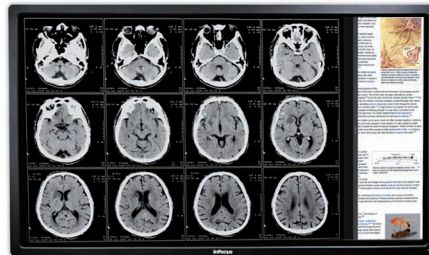

Donnez vie à votre écran avec la résolution 4K

Le modèle BigTouch 70 pouces et 85 pouces offre maintenant la résolution 4K pour des images d'une netteté et d'une précision incroyables. Maximisez l'impact de votre contenu et rendez toutes vos réunions et présentations plus captivantes, instructives et marquantes grâce au 4K.

Le tableau blanc professionnel

Ajoutez notre application de tableau blanc BigNote pour faire de votre BigTouch le meilleur tableau blanc numérique existant.

- Grand choix d'outils de dessin, de couleurs et de formes
- S'étend pour obtenir un large fond de tableau blanc virtuel de 10 x 10
- Faites des annotations directement sur l'écran et enregistrez les modifications
- Les fichiers BigNote sont compatibles et interchangeables avec les applications du tableau blanc Mondopad

Logiciel BigNote (INS-BNOTE1) présenté sur l'image ici.

Qu'est-il possible de faire avec votre BigTouch ?

La façon dont BigTouch est conçu, associée à l'expérience de l'utilisateur et la flexibilité d'un PC Windows signifie que son utilisation n'a de limite que votre imagination.

Enseignement

Les universités, les écoles, les collèges et les lycées peuvent bénéficier du BigTouch dans les bureaux administratifs ou les salles de classe. Son écran lumineux, engageant, capte l'attention des élèves, et Windows 10 est intuitif et familier pour les élèves comme pour le personnel enseignant ainsi que l'équipe informatique.